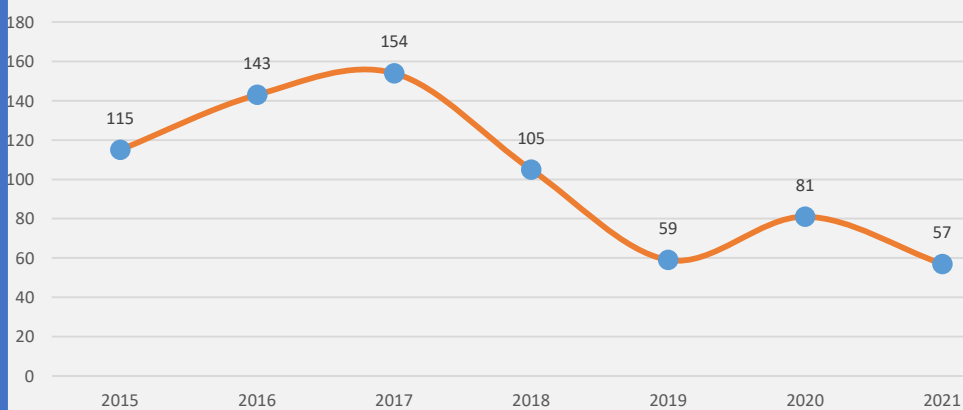

CONSULTAS ATENDIDAS