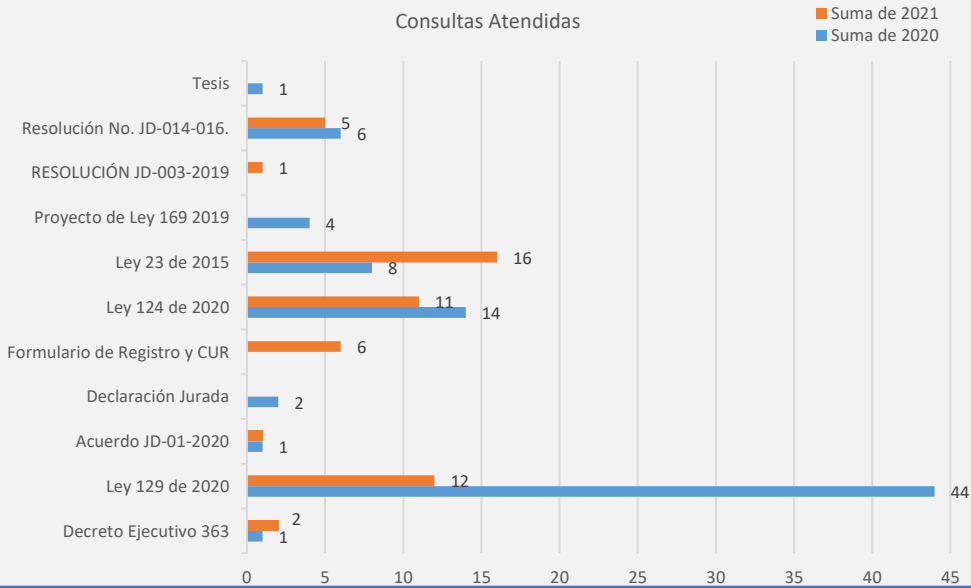

SS
NF

Superintendencia de
Sujetos no Financieros

Datos Estadísticos de la Dirección de Regulación a Julio 2021

DATOS ESTADISTICOS DIRECCION DE REGULACION

Consultas Atendidas

SOLICITUDES DE REGISTRO DE EMPRESAS DE CUMPLIMIENTO

PROCESOS ADMINISTRATIVOS SANCIONATORIOS

CONSULTAS ATENDIDAS

Sanciones Impuestas